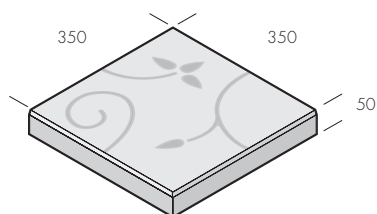

Kaprifol

Dekorplattan Kaprifol är mer än bara en plattbeläggning och den blev en given favorit redan från start. Plattan har en romantisk präglning i form av stiliserade blomslingor. Alla har samma mönster men genom att vrida på plattan och välja olika fästpunkter för blomsterslingan skapas olika mönsterbilder. Den eleganta strukturen löper vidare utan avbrott. Genom att lägga in bårder av släta betongplattor kan mönstret begränsas eller varieras enligt personliga önskemål. Man får också en fin effekt genom att lägga in enstaka plattor i en enfärgad yta.

Naturgrå

Antracit

Kaprifol

Produkt	Dimension mm	Trafikklass	kg/m ²	st/m ²	m ² /pall	st/pall
Kaprifol	350x350x50	GC	115	8	7,5	60