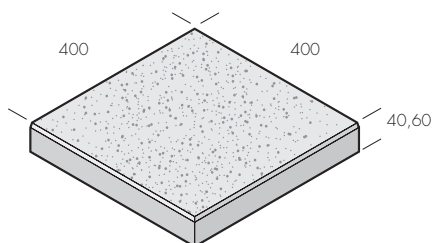

Vision och Vision struktur

Vision är en exklusiv betongplatta med en yta som var- samt blåstrats för att få naturstensballasten i plattan att framträda. Tack vare den tillverkningsmetoden får Vision en unik färgbeständighet. Plattan finns även med en strukturerad yta, Vision struktur, i samma färgställningar som Vision. Den finns också i två tjocklekar och för trädgårdsbruk väljs 40 mm men på garageuppfarten är det 60 mm som gäller. Plattan klarar endast lätt personbilstrafik, ej sopbilar, snöröjningsfordon och dylikt. Det bör man tänka på om man väljer att lägga den på uppfarten. Platta Vision finns också som belysningsplatta.

Produkt	Dimension mm	Trafikklass	kg/m ²	st/m ²	m ² /pall	st/pall
Vision & Vision struktur	400x400x40	G	93	6,3	8,6	54
	400x400x60	GC	140	6,3	5,8	36
Vision Belysningsplatta	400x400x40	G	93	6,3		1st/förp