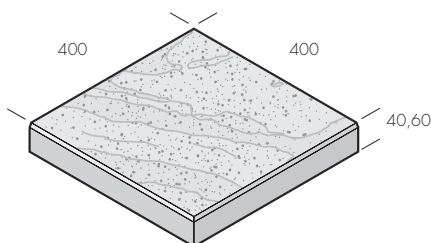

Vision och Vision struktur

Vision är en exklusiv betongplatta med en yta som var- samt blåstrats för att få naturstensballasten i plattan att framträda. Tack vare den tillverkningsmetoden får Vision en unik färgbeständighet. Plattan finns även med en strukturerad yta, Vision struktur, i samma färgställningar som Vision. Den finns också i två tjocklekar och för trädgårdsbruk väljs 40 mm men på garageuppfarten är det 60 mm som gäller. Plattan klarar endast lätt personbilstrafik, ej sopbilar, snöröjningsfordon och dylikt. Det bör man tänka på om man väljer att lägga den på uppfarten. Platta Vision finns också som belysningsplatta.

Produkt	Dimension mm	Trafikklass	kg/m ²	st/m ²	m ² /pall	st/pall
Vision & Vision struktur	400x400x40	G	93	6,3	8,6	54
	400x400x60	GC	140	6,3	5,8	36
Vision Belysningsplatta	400x400x40	G	93	6,3		1st/förp