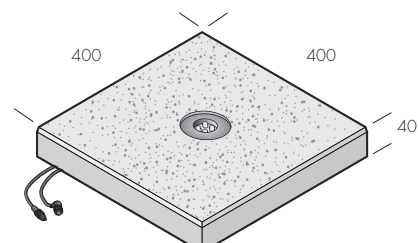

Vision och Vision struktur

Vision är en exklusiv betongplatta med en yta som var- samt blåstrats för att få naturstensballasten i plattan att framträda. Tack vare den tillverkningsmetoden får Vision en unik färgbeständighet. Plattan finns även med en strukturerad yta, Vision struktur, i samma färgställningar som Vision. Den finns också i två tjocklekar och för trädgårdsbruk väljs 40 mm men på garageuppfarten är det 60 mm som gäller. Plattan klarar endast lätt personbilstrafik, ej sopbilar, snöröjningsfordon och dylikt. Det bör man tänka på om man väljer att lägga den på uppfarten. Platta Vision finns också som belysningsplatta.

Produkt	Dimension mm	Trafikklass	kg/m ²	st/m ²	m ² /pall	st/pall
Vision & Vision struktur	400x400x40	G	93	6,3	8,6	54
	400x400x60	GC	140	6,3	5,8	36
Vision Belysningsplatta	400x400x40	G	93	6,3		1st/förp